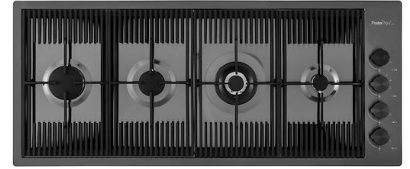

Placa de cocción Milanello Gun Metal
7681 006