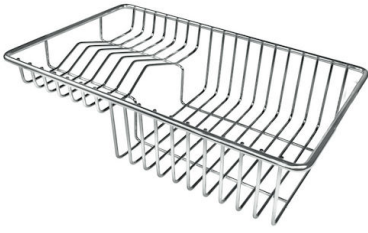

ACCESORIOS OPCIONALES

Cesta portaplatos inox

8100 303

* sólo en combinación con el accesorio
8644 101