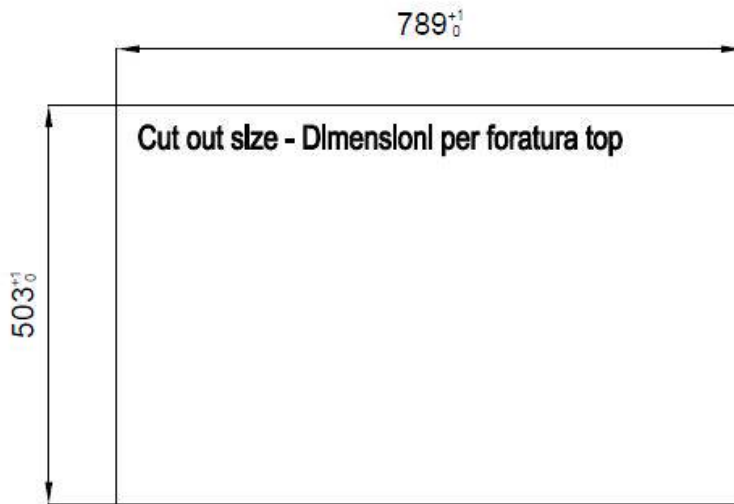

Lavello MILANELLO cod. 1034/05*

FT

FTS

GALERÍA