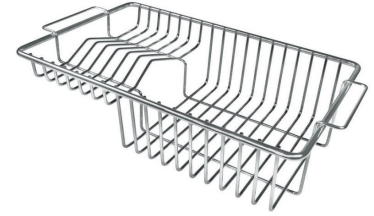

**Desagüe automático Space Push
Gun Metal - PO**
8407 120

ACCESORIOS OPCIONALES

Cesta portaplatos inox

8100 303

* sólo en combinación con el accesorio
8644 101

Cubeta perforada inoxidable

8156 000

Rejilla portaplatos

8100 306

Rejilla portaplatos inox

8100 154

Tabla de corte de HPDE

8657 001

Tabla de corte Twin in HDPE

8644 101

Bandeja perforada inox